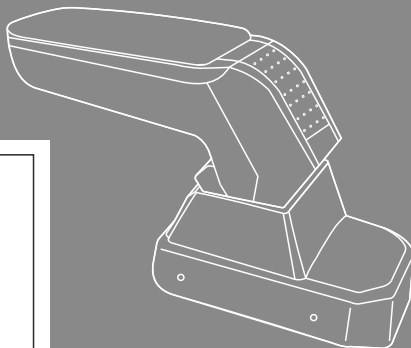

SUZUKI JIMNY 2019-

ARMSTER S:
V01043

| | |
|----|---------------------------|
| EN | CENTER ARMREST |
| D | MITTELARMLEHNE |
| F | ACCOUDOIR CENTRAL |
| E | APOYABRAZOS CENTRAL |
| NL | CENTER CONSOLE |
| I | APPOGGIA BRACCIO CENTRALE |
| P | CONSOLE |
| H | KARTÁMASZ |
| CZ | OPĚRKY RUKY |
| SK | STREDOVA OPIERKA RUKY |
| SL | NASLON ROKE |
| HR | NASLON ZA RUKU |
| RO | COTIERĂ |
| RU | ПОДЛОКОТНИК |
| PL | PODŁOKIETNIK |
| TR | OTOMOBİL KOLÇAĞI |

4x

St 4,8x16

4x

St 3,9x25

4x

Ø 4,3x12