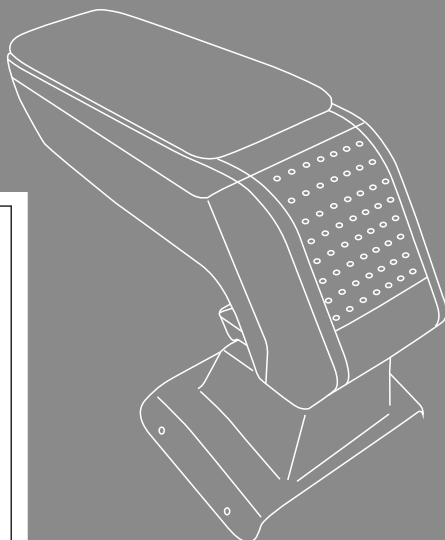

HONDA JAZZ 2016-

ARMSTER S:

V00906 

EN	CENTER ARMREST
D	MITTELARMLEHNE
F	ACCOUDOIR CENTRAL
E	APOYABRAZOS CENTRAL
NL	CENTER CONSOLE
I	APPOGGIA BRACCIO CENTRALE
P	CONSOLE
H	KARTÁMASZ
CZ	OP RKY RUKY
SK	STREDOVA OPIERKA RUKY
SL	NASLON ROKE
HR	NASLON ZA RUKU
RO	COTIER
RU	О К
PL	PODŁOKIETNIK
TR	OTOMOBIL KOLÇA I

4x

St 4,8x16

4x

St 3,9x25

4x

Ø 4,3x12