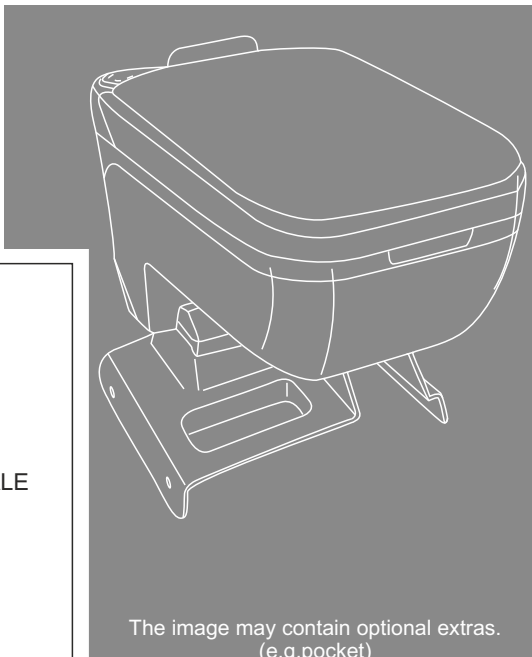

VW CADDY 2004-/TOURAN 2003-2015

V00256 with pocket ●

V01093 without pocket ●

V00351 with pocket ○

V01094 without pocket ○

EN	CENTER ARMREST
DE	MITTELARMLEHNE
FR	ACCOUDOIR CENTRAL
ES	APOYABRAZOS CENTRAL
NL	CENTER CONSOLE
IT	APPOGGIA BRACCIO CENTRALE
PT	CONSOLE
HU	KARTÁMASZ
CS	OPĚRKY RUKY
SK	STREDOVA OPIERKA RUKY
SL	NASLON ROKE
HR	NASLON ZA RUKU
RO	COTIERĂ
RU	ПОДЛОКОТНИК
PL	PODŁOKIETNIK
TR	OTOMOBİL KOLÇAĞI