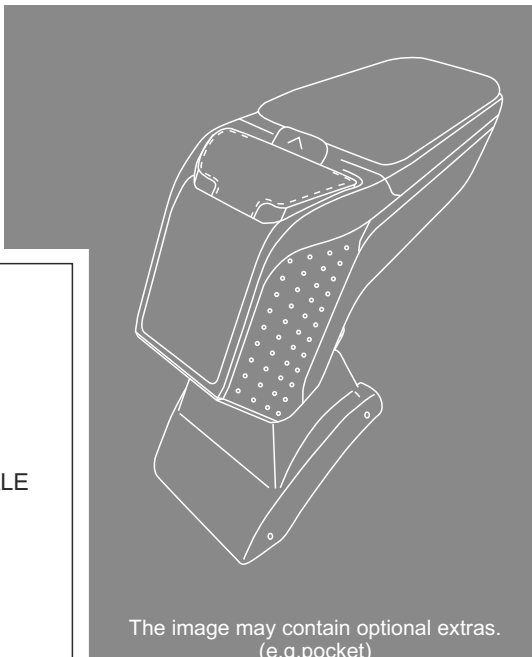

FORD B-MAX 2015-2017

- V00831 with pocket
- V00832 with pocket
- V01250 without pocket
- V01251 without pocket

EN	CENTER ARMREST
DE	MITTELARMLEHNE
FR	ACCOUDOIR CENTRAL
ES	APOYABRAZOS CENTRAL
NL	CENTER CONSOLE
IT	APPOGGIA BRACCIO CENTRALE
PT	CONSOLE
HU	KARTÁMASZ
CS	OPĚRKY RUKY
SK	STREDOVA OPIERKA RUKY
SL	NASLON ROKE
HR	NASLON ZA RUKU
RO	COTIERĂ
RU	ПОДЛОКОТНИК
PL	PODŁOKIETNIK
TR	OTOMOBİL KOLÇAĞI