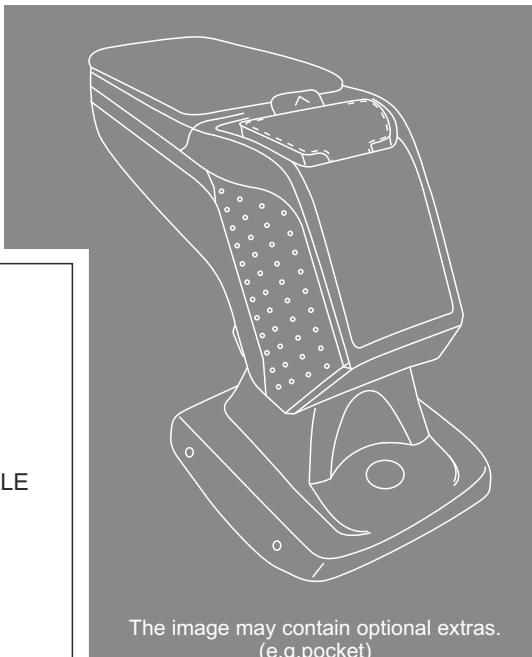

## OPEL ASTRA K 2015- +USB +AUX

- V00881 with pocket
- V00882 with pocket
- V01268 without pocket
- V01269 without pocket

EN	CENTER ARMREST
DE	MITTELARMLEHNE
FR	ACCOUDOIR CENTRAL
ES	APOYABRAZOS CENTRAL
NL	CENTER CONSOLE
IT	APPOGGIA BRACCIO CENTRALE
PT	CONSOLE
HU	KARTÁMASZ
CS	OPĚRKY RUKY
SK	STREDOVA OPIERKA RUKY
SL	NASLON ROKE
HR	NASLON ZA RUKU
RO	COTIERĂ
RU	ПОДЛОКОТНИК
PL	PODŁOKIETNIK
TR	OTOMOBİL KOLÇAĞI