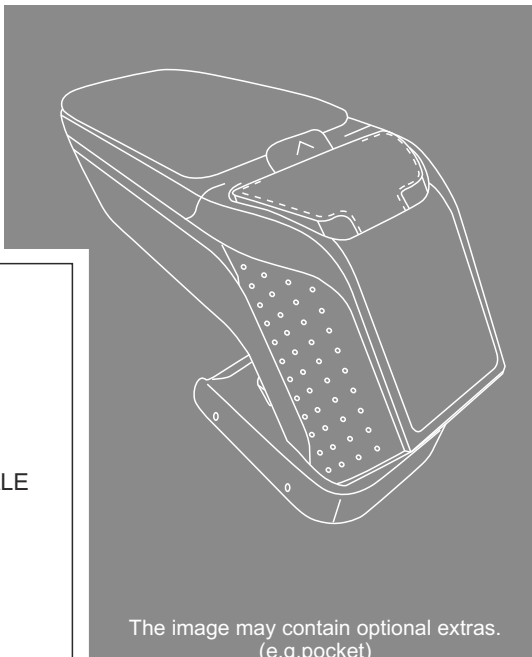

SUZUKI BALENO 2016-

V00912 with pocket

V00913 with pocket

V01281 without pocket

V01282 without pocket

EN	CENTER ARMREST
DE	MITTELARMLEHNE
FR	ACCOUDOIR CENTRAL
ES	APOYABRAZOS CENTRAL
NL	CENTER CONSOLE
IT	APPOGGIA BRACCIO CENTRALE
PT	CONSOLE
HU	KARTÁMASZ
CS	OPĚRKY RUKY
SK	STREDOVA OPIERKA RUKY
SL	NASLON ROKE
HR	NASLON ZA RUKU
RO	COTIERĂ
RU	ПОДЛОКОТНИК
PL	PODŁOKIETNIK
TR	OTOMOBİL KOLÇAĞI

4x		St 4,8x16	4x		St 3,9x25	4x		Ø 4,3x12
----	---	-----------	----	---	-----------	----	---	----------