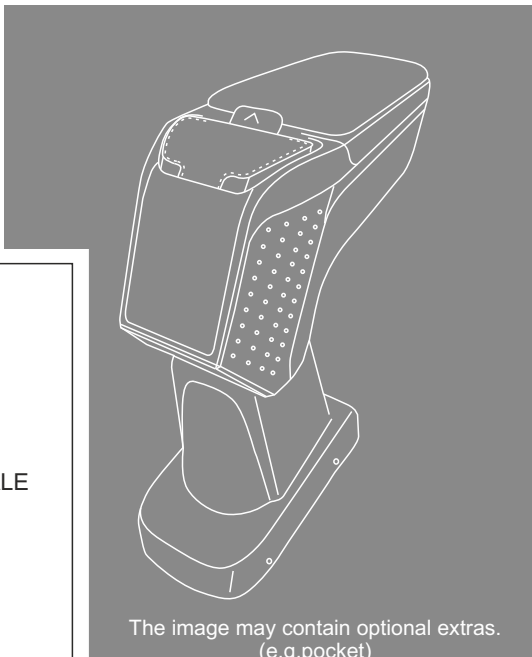

FORD KA+ 2016-

- V00921 with pocket
- V00932 with pocket
- V01283 without pocket
- V01284 without pocket

EN	CENTER ARMREST
DE	MITTELARMLEHNE
FR	ACCOUDOIR CENTRAL
ES	APOYABRAZOS CENTRAL
NL	CENTER CONSOLE
IT	APPOGGIA BRACCIO CENTRALE
PT	CONSOLE
HU	KARTÁMASZ
CS	OPĚRKY RUKY
SK	STREDOVA OPIERKA RUKY
SL	NASLON ROKE
HR	NASLON ZA RUKU
RO	COTIERĂ
RU	ПОДЛОКОТНИК
PL	PODŁOKIETNIK
TR	OTOMOBİL KOLÇAĞI

4x  St 4,8x16
 4x  St 3,9x25
 4x  Ø 4,3x12