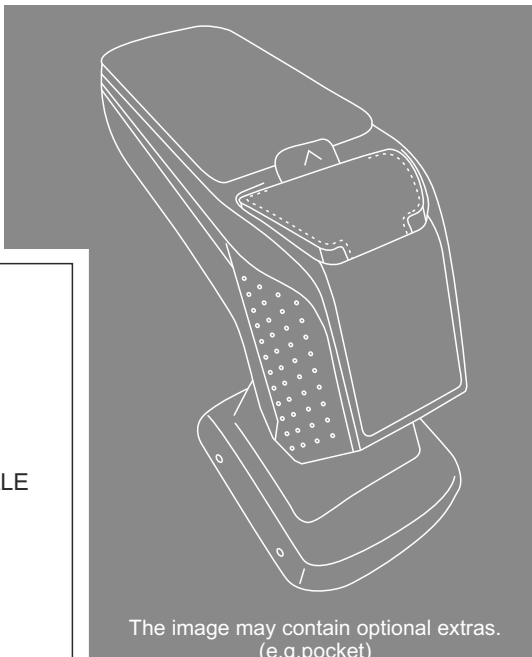

## NISSAN MICRA 2017-

- V00965 with pocket
- V00966 with pocket
- V01300 without pocket
- V01301 without pocket

EN	CENTER ARMREST
DE	MITTELARMLEHNE
FR	ACCOUDOIR CENTRAL
ES	APOYABRAZOS CENTRAL
NL	CENTER CONSOLE
IT	APPOGGIA BRACCIO CENTRALE
PT	CONSOLE
HU	KARTÁMASZ
CS	OPĚRKY RUKY
SK	STREDOVA OPIERKA RUKY
SL	NASLON ROKE
HR	NASLON ZA RUKU
RO	COTIERĂ
RU	ПОДЛОКОТНИК
PL	PODŁOKIETNIK
TR	OTOMOBİL KOLÇAĞI

4x  St 4,8x16
 4x  St 3,9x25
 4x  Ø 4,3x12