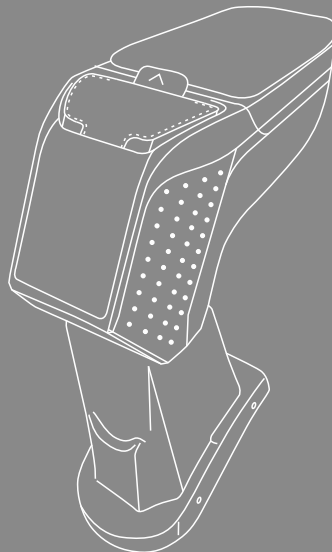

DACIA DOKKER 2018-

- V01029 with pocket
- V01030 with pocket
- V01320 without pocket
- V01321 without pocket

The image may contain optional extras.
(e.g.pocket)

EN	CENTER ARMREST
DE	MITTELARMLEHNE
FR	ACCOUDOIR CENTRAL
ES	APOYABRAZOS CENTRAL
NL	CENTER CONSOLE
IT	APPOGGIA BRACCIO CENTRALE
PT	CONSOLE
HU	KARTÁMASZ
CS	OPĚRKY RUKY
SK	STREDOVA OPIERKA RUKY
SL	NASLON ROKE
HR	NASLON ZA RUKU
RO	COTIERĂ
RU	ПОДЛОКОТНИК
PL	PODŁOKIETNIK
TR	OTOMOBİL KOLÇAĞI

4x

St 4,8x16

4x

St 3,9x25

4x

Ø 4,3x12