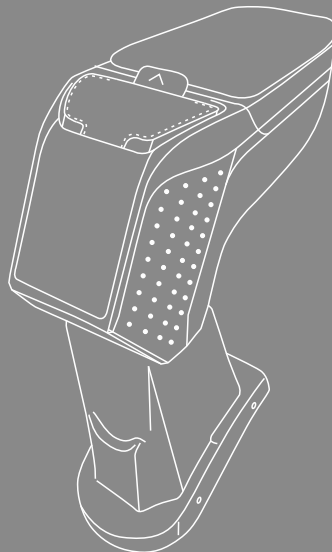

DACIA DOKKER 2018-

- V01029 with pocket
- V01030 with pocket
- V01320 without pocket
- V01321 without pocket

The image may contain optional extras.
(e.g.pocket)

EN	CENTER ARMREST
DE	MITTELARMLEHNE
FR	ACCOUDOIR CENTRAL
ES	APOYABRAZOS CENTRAL
NL	CENTER CONSOLE
IT	APPOGGIA BRACCIO CENTRALE
PT	CONSOLE
HU	KARTÁMASZ
CS	OPĚRKY RUKY
SK	STREDOVA OPIERKA RUKY
SL	NASLON ROKE
HR	NASLON ZA RUKU
RO	COTIERĂ
RU	ПОДЛОКОТНИК
PL	PODŁOKIETNIK
TR	OTOMOBİL KOLÇAĞI

4×

St 4,8x16

4×

St 3,9x25

4×

Ø 4,3x12