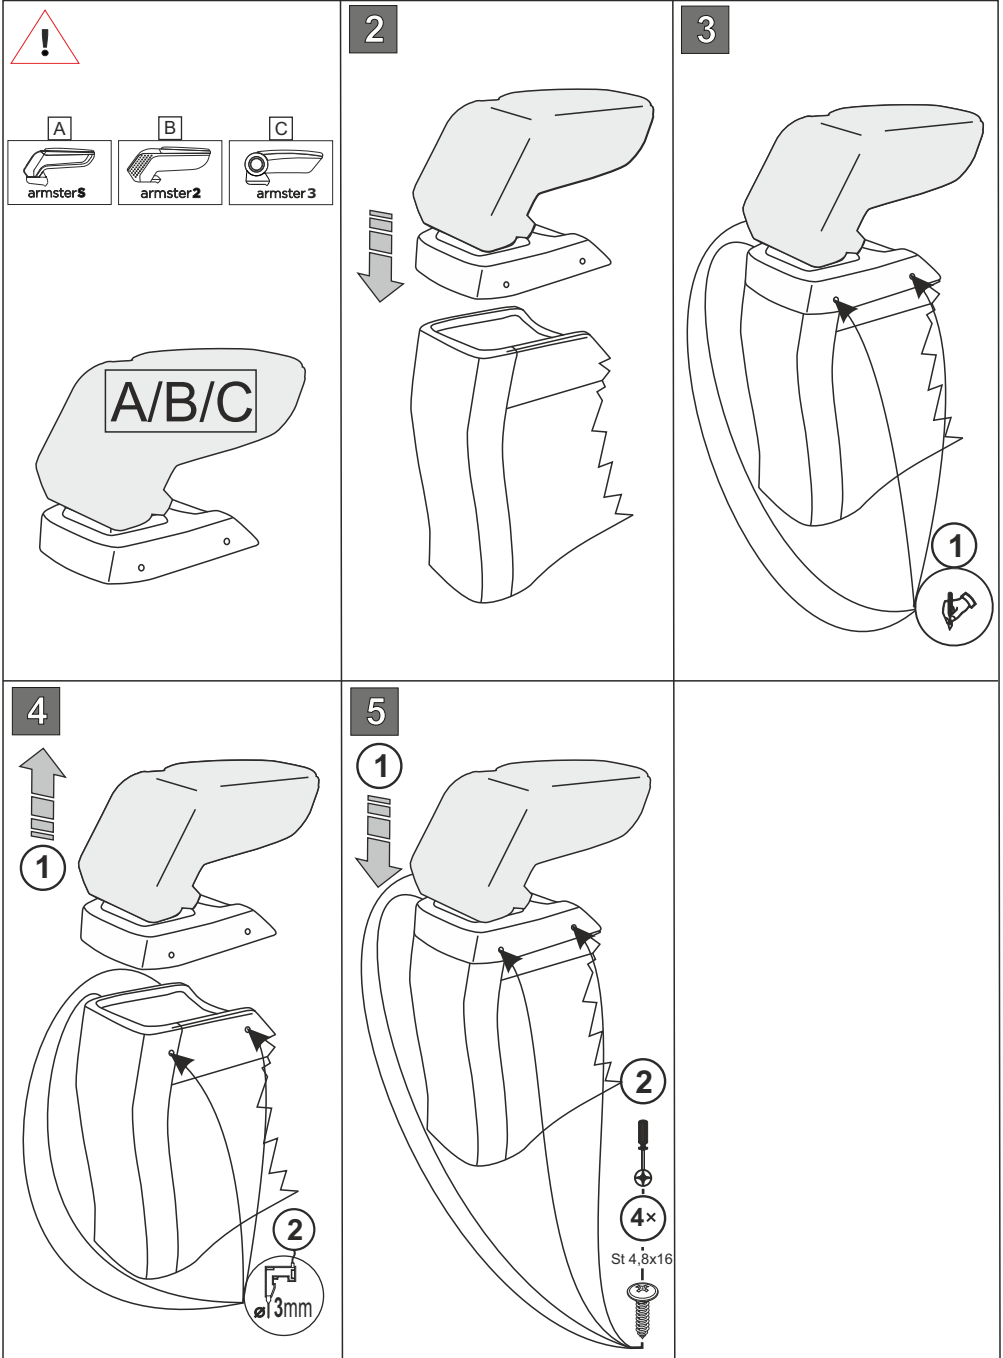

TOYOTA VERSO 2013-2018

A

B

C

V01685

4x

1x

St 4,8x16

00330

A

B

C

armster S

armster 2

armster 3

A/B/C

2

4x

St 4,8x16

3mm

32